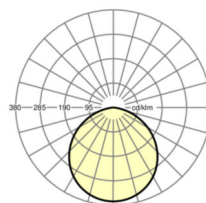

параметры

номер заказа	37691104140
код EAN	4020863472802
номер таможенного тарифа	94051190
Знак прохождения контроля	IP 20, класс защиты I, F, Indoor, CE
Степень ударопрочности IK	IK02
Температура окружения	ta 25°C
Гарантийный срок	5 лет

электротехника

Балласт	Электронный драйвер (1 штука)
Мощность системы	14W
сетевое напряжение	230V/50Hz
автоматический предохранитель (пусковой ток)	38 штук/B10, 60 штук/B16, 57 штук/C10, 91 штук/C16
класс энергосбережения/Источник света	D

Оптика

Оснастка	LED, цветопередача/оттенок света CRI ≥ 80 / 4000K
Допуск для координаты цветности (MacAdam)	3SDCM
Фотобиологическая безопасность (светильник)	RGO
Номинальный световой поток	1132lm
Срок службы LED	50000h L85/B10 (Tq 25°C), 75000h L80/B10 (Tq 25°C)
светоотдача светильников	82lm/W
Угол излучения	110°
UGR поп./вдоль	28.3 / 28.3

Механика

цвет корпуса	белый
размеры (LxWxH/DxH)	140mm x 115mm
вес (нетто)	1.03kg
Вид монтажа	Потолочная одиночная установка

размеры

H	115 mm	Высота
D	140 mm	Диаметр

DEEP-LINK

<https://www.regiolux.de/ru/article/37691104140>